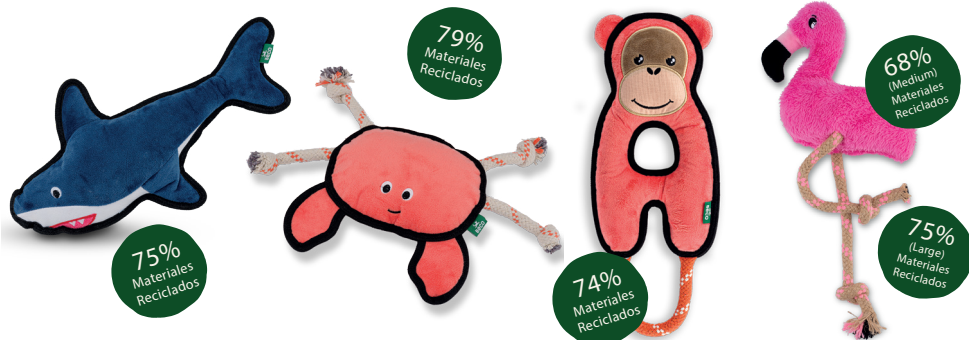

77%  
Materiales  
Reciclados

Wesley Ballena

77%  
Materiales  
Reciclados

Paloma Frailecillo

81%  
Materiales  
Reciclados

Steve Araña

80%  
Materiales  
Reciclados

Ollie Pulpo

83%  
Materiales  
Reciclados

Louis Langosta

75%  
Materiales  
Reciclados

Sonny Perezoso

83%  
Materiales  
Reciclados

Sandy Gaviota

77%  
Materiales  
Reciclados

Nelly Narval

Simon Tiburón

Cora Cangrejo

Orla Orangután

Fernando Flamenco

Descripción	Talla	Código	EAN	PVPr
Rana	S		Próximamente	
Pingüino	S		Próximamente	
Quokka	S		Próximamente	
Ballena	M		Próximamente	
Frailcillo	M		Próximamente	
Flamenco	M		Próximamente	
Pulpo	M		Próximamente	
Araña	M		Próximamente	
Langosta	M		Próximamente	
Perezoso	M		Próximamente	
Gaviota	M		Próximamente	
Narval	L		Próximamente	
Tiburón	L		Próximamente	
Cangrejo	L		Próximamente	
Orangután	L		Próximamente	
Flamenco	L		Próximamente	