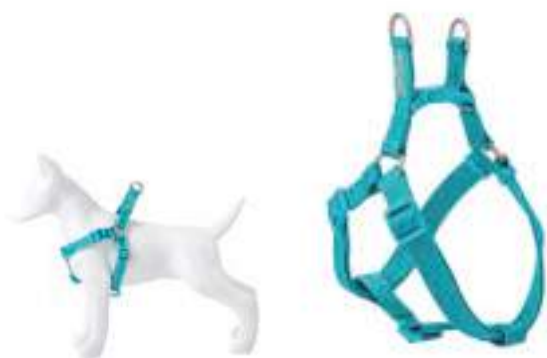

**ARNÉS BASIC/
BASIC HARNESS**

Es el modelo más básico de arnés para perros. Es cómodo y fácil de poner y quitar. Se adapta bien a la mayoría de los perros. Sin embargo, no es muy recomendable para perros que tiran mucho o que tienen mucha fuerza.